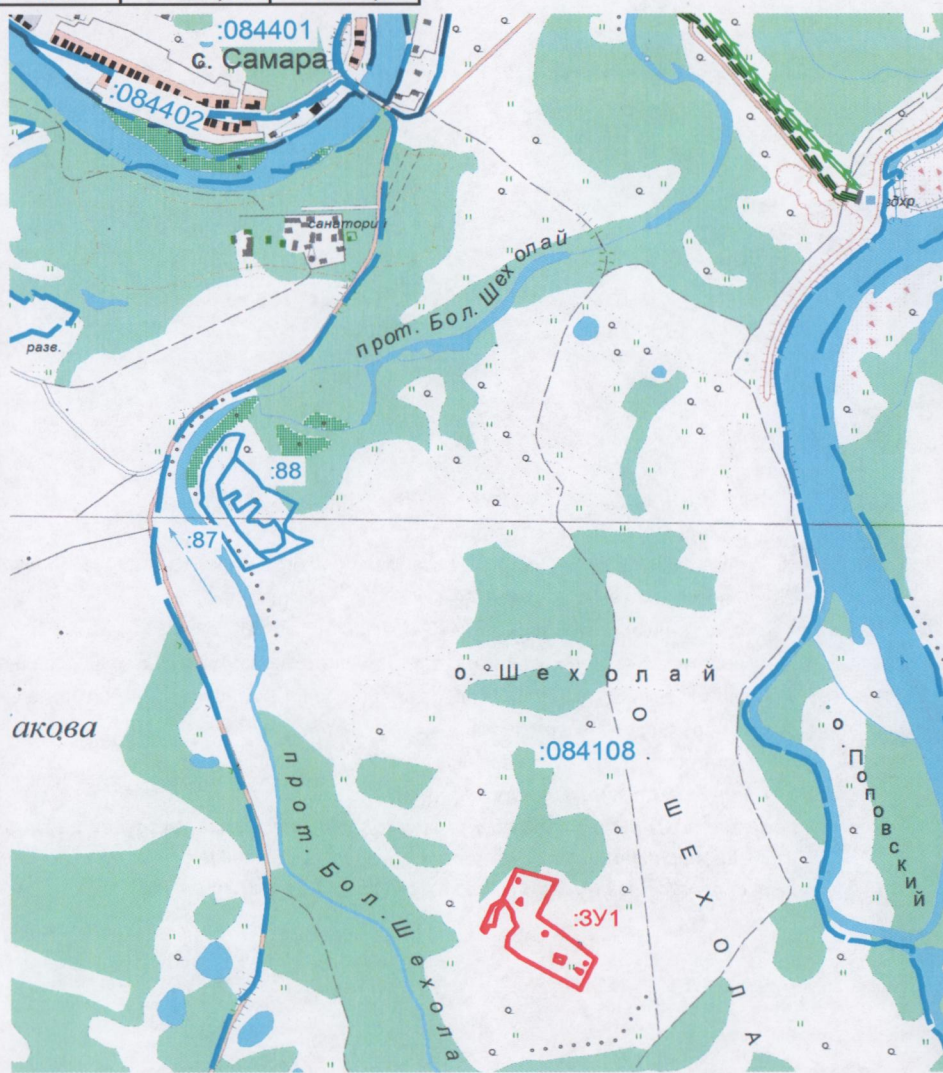

Утверждена

Постановлением администрации Зиминского районного
муниципального образования

от _____ № _____

Схема расположения земельного участка на кадастровом плане территории

Условный номер земельного участка: :ЗУ1

Площадь земельного участка: 53511 кв. м.

Система координат: МСК-38, зона 3

Внешний контур

обозначение характерных точек границ	координаты, м	
	X	Y
1	2	3
н1	555732,67	3184410,82
н2	555695,79	3184535,39
н3	555635,05	3184503,03
н4	555580,53	3184478,10
н5	555537,90	3184537,04
н6	555442,46	3184659,23
н7	555341,63	3184609,91
н8	555448,35	3184420,99
н9	555480,78	3184381,10
н10	555516,01	3184385,11
н11	555548,28	3184412,66
н12	555569,62	3184401,88
н13	555594,75	3184397,32
н14	555627,45	3184377,50
н15	555600,52	3184351,84
н16	555549,00	3184340,32
н17	555549,82	3184323,55
н18	555536,66	3184316,92
н19	555529,47	3184314,00
н20	555538,30	3184303,95
н21	555616,22	3184336,38
н22	555619,62	3184344,18
н23	555631,98	3184365,49
н1	555732,67	3184410,82

обозначение характерных точек границ	координаты, м	
	X	Y
1	2	3
н46	555453,93	3184533,33
н47	555436,16	3184530,51
н48	555427,37	3184552,07
н49	555444,95	3184561,27
н46	555453,93	3184533,33
н50	555406,89	3184598,09
н51	555395,76	3184609,84
н52	555401,36	3184613,57
н50	555406,89	3184598,09
н53	555428,81	3184625,69
н54	555428,13	3184624,51
н55	555426,84	3184624,04
н56	555425,55	3184624,51
н57	555424,87	3184625,69
н58	555425,11	3184627,04
н59	555426,16	3184627,92
н60	555427,52	3184627,92
н61	555428,57	3184627,04
н53	555428,81	3184625,69

Масштаб 1:25000